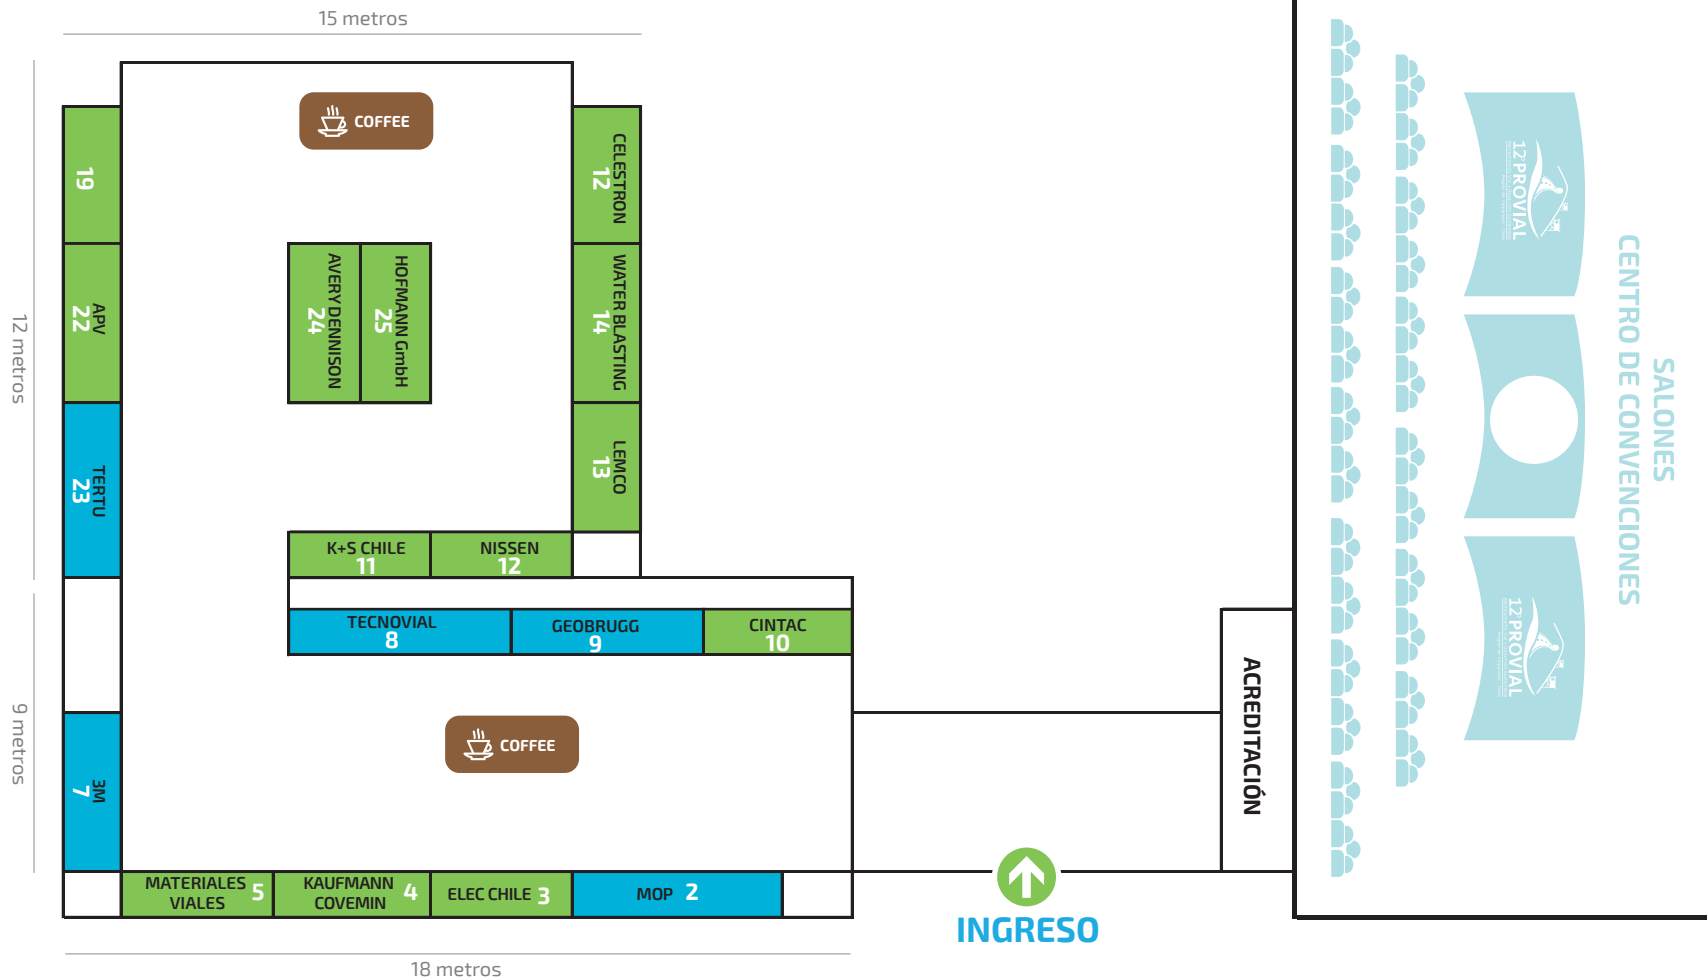

PLANO FERIA PROVIAL VALPARAÍSO 2016

Centro de Convenciones Conference Town,
Reñaca - CHILE

- 3x2 metros
- 4x2 metros