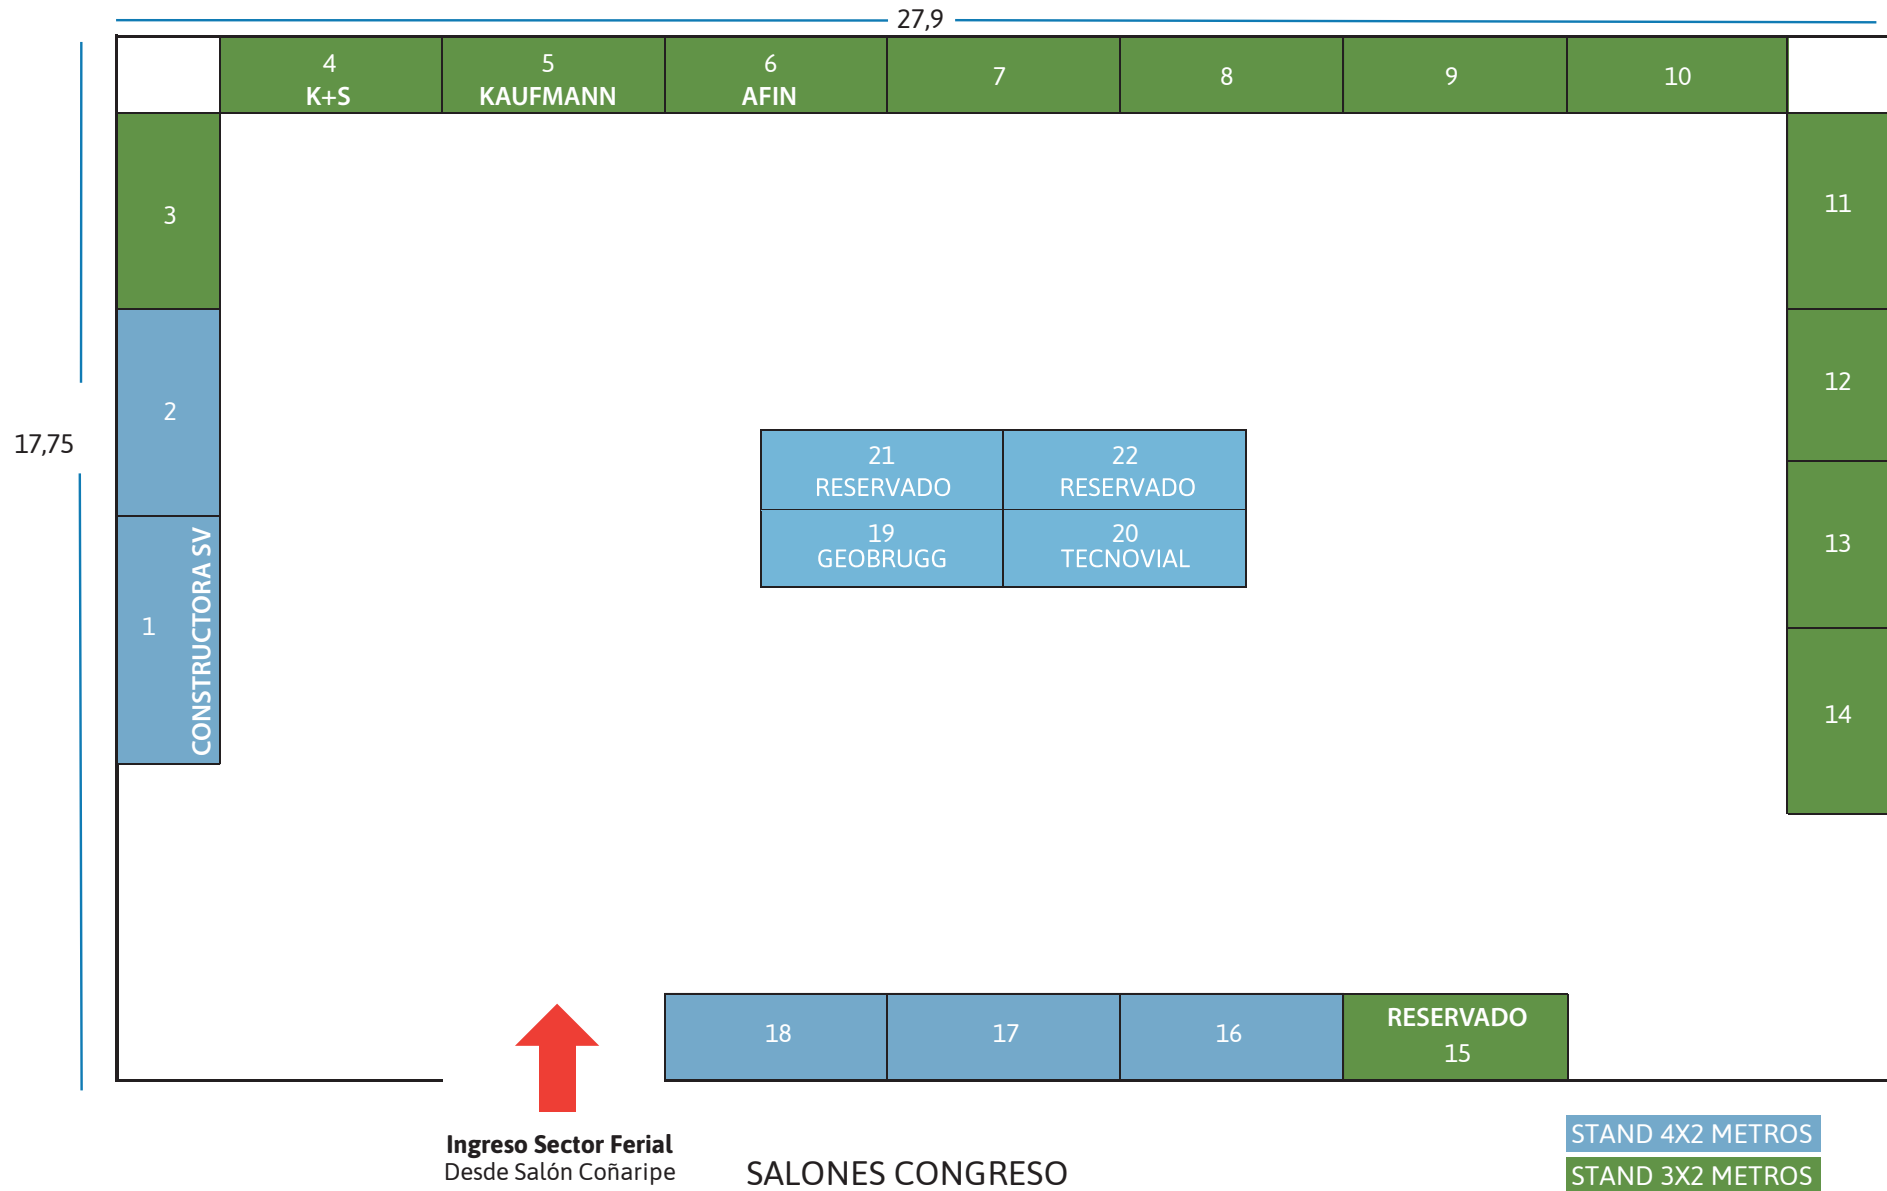

FERIA TECNOLÓGICA PROVIAL 2020 - PUCON, CHILE

Plano

Área (Mts²)
267.75